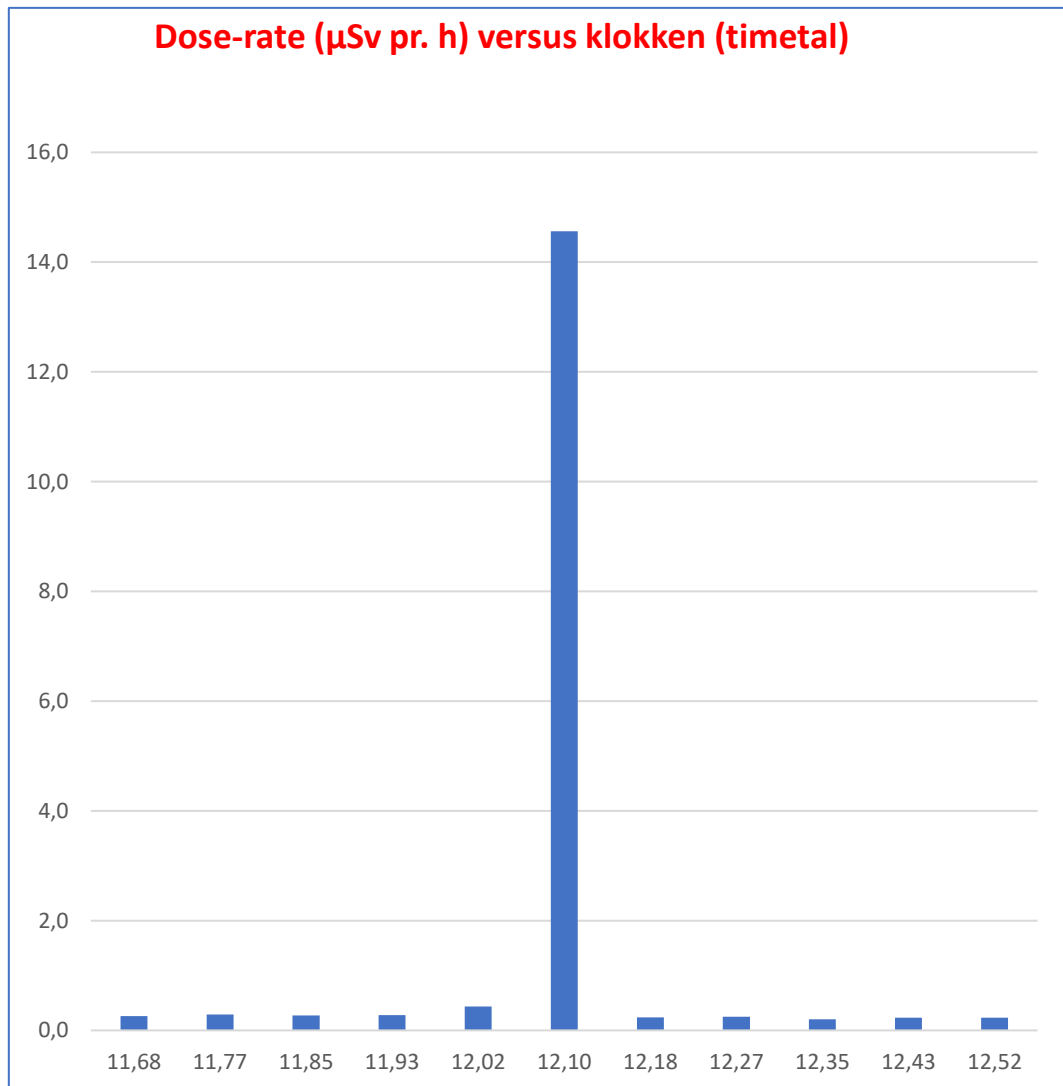

Klokken Dose-rate
time $\mu\text{Sv pr. h}$

Flyrejse CPH-KEF d. 6/8-2021 med Icelandair fly FI207
(radioaktiviteten målet med Gamma-Scout Alert geigertæller)
(tiden er dansk normaltid)

11,68	0,260
11,77	0,287
11,85	0,270
11,93	0,277
12,02	0,437
12,10	14,560
12,18	0,237
12,27	0,250
12,35	0,203
12,43	0,230
12,52	0,230

Grafen viser strålingen ved security-scan af geigertælleren.

Foregik omkring kl. 12.

Radioaktiviteten er målt med 5 minutters interval.