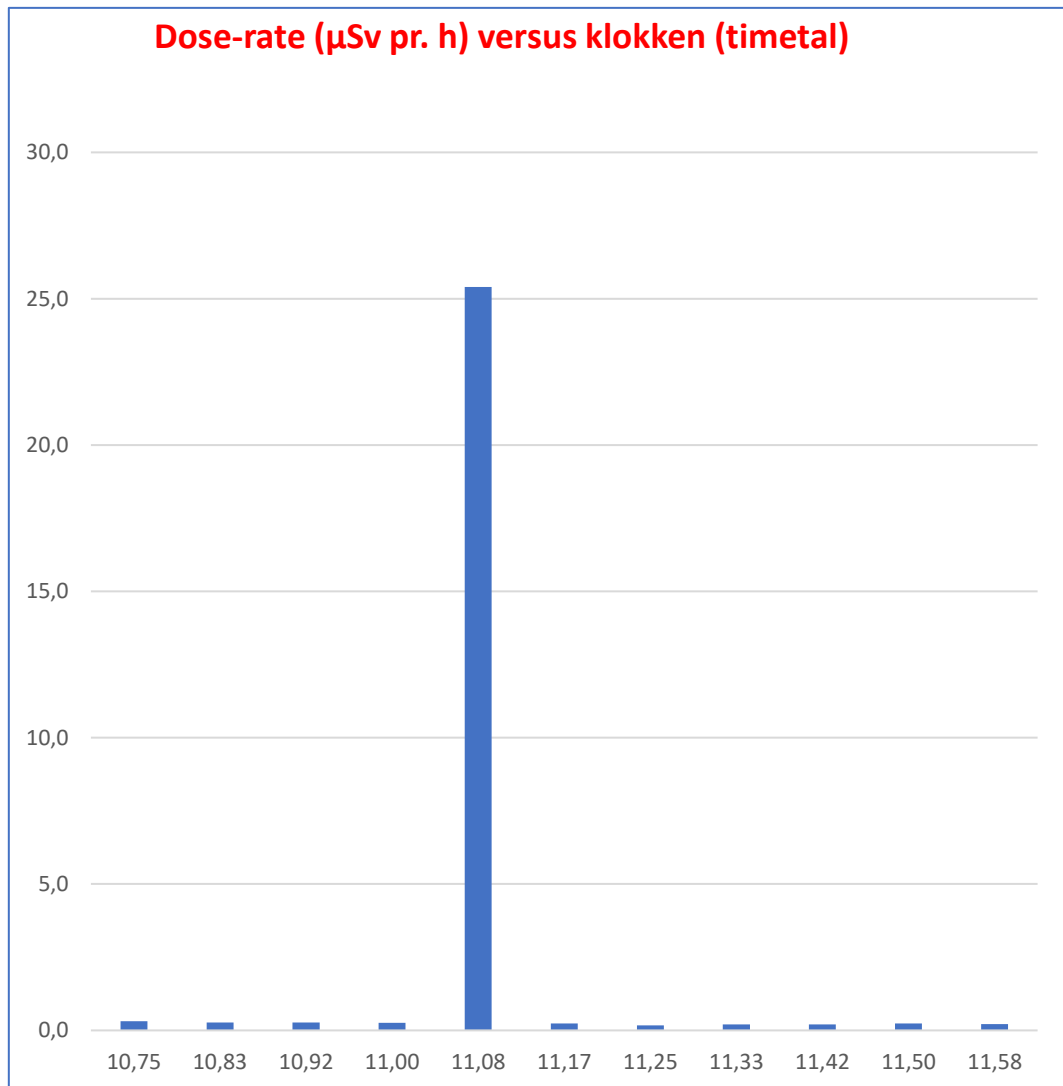

Klokken Dose-rate  
time  $\mu\text{Sv pr. h}$

Scurity-scan CPH d. 16/1-2022

(radioaktiviteten målet med Gamma-Scout Alert geigertæller)

(tiden er dansk normaltid)

10,75	0,31
10,83	0,27
10,92	0,27
11,00	0,26
11,08	25,40
11,17	0,24
11,25	0,17
11,33	0,21
11,42	0,20
11,50	0,24
11,58	0,21

Grafen viser strålingen ved security-scan af geigertælleren.

Foregik omkring kl. 11.05

Radioaktiviteten er målt med 5 minutters interval.