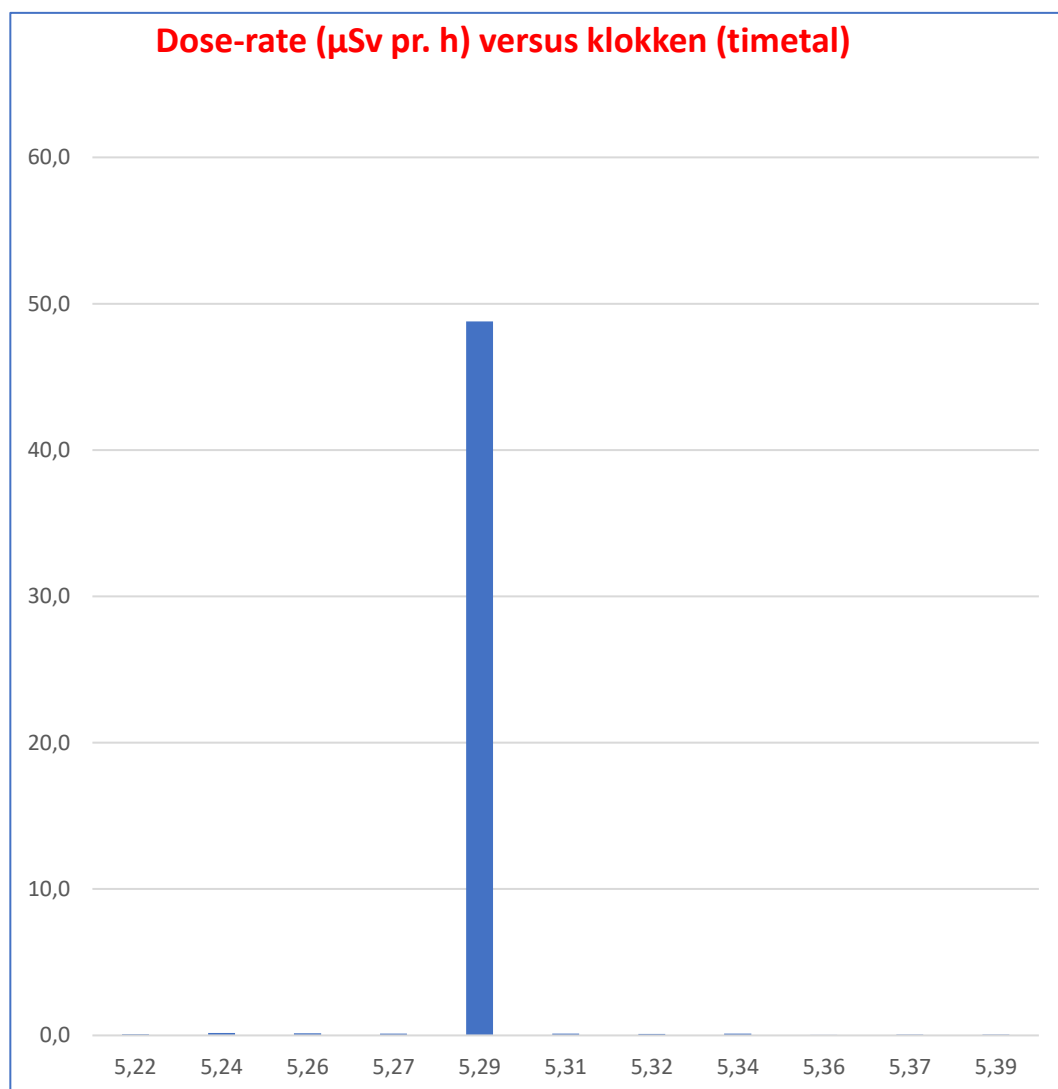

Klokken
time

Dose-rate
 $\mu\text{Sv pr. h}$

Security-scan CPH d. 13/1-2023
(radioaktiviteten målet med Gamma-Scout Alert geigertæller)
(tiden er dansk normaltid)

5,22	0,07
5,24	0,16
5,26	0,14
5,27	0,12
5,29	48,80
5,31	0,12
5,32	0,09
5,34	0,11
5,36	0,04
5,37	0,05
5,39	0,07

Geigertælleren lå i kabinekuufferten.

Grafen viser strålingen ved security-scan af geigertælleren.

Foregik omkring kl. 05.17

Radioaktiviteten er målt med 1 minuts interval.