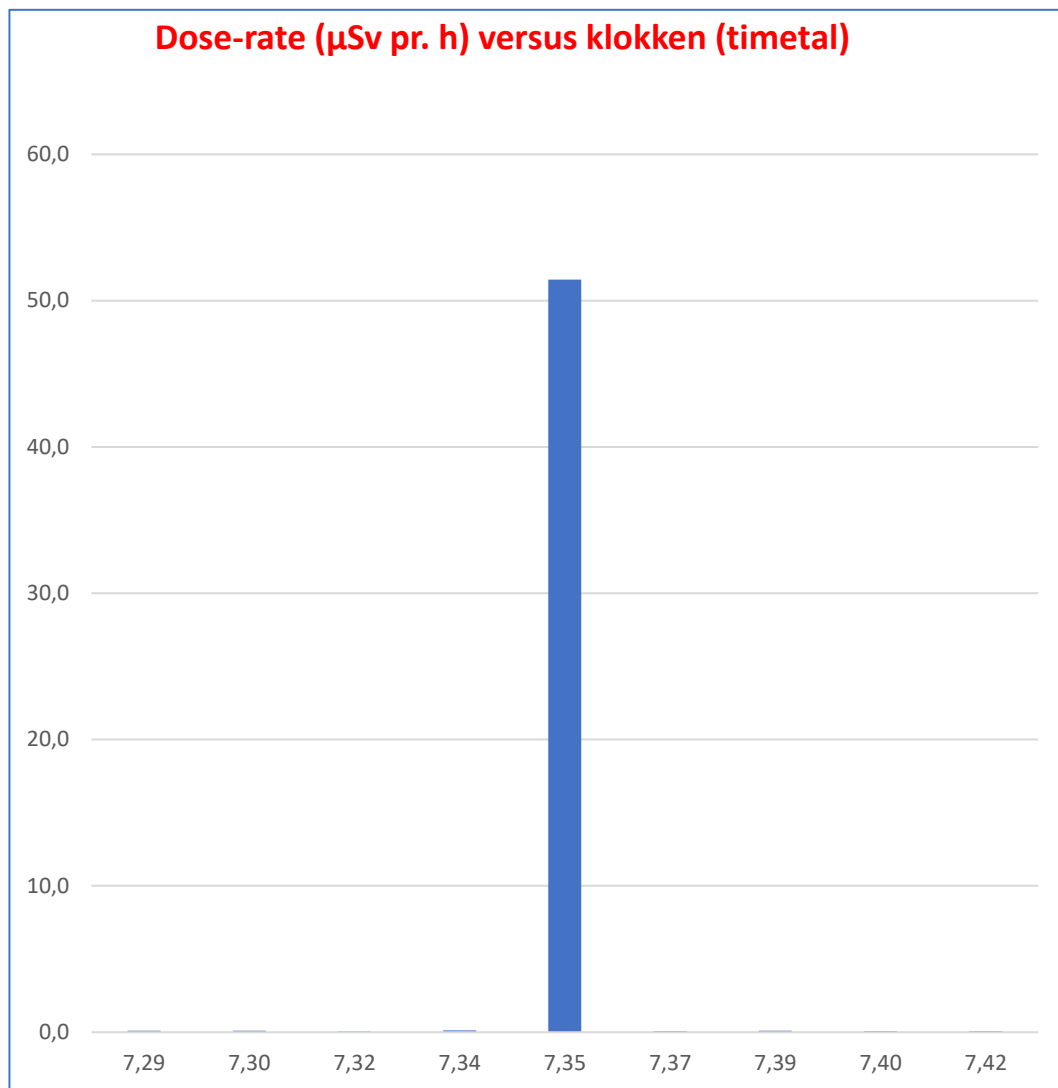

**Klokken**  
**time**

**Dose-rate**  
**μSv pr. h**

**Security-scan CPH d. 13/2-2023**  
**(radioaktiviteten målet med Gamma-Scout Alert geigertæller)**  
*(tiden er dansk normaltid)*

7,29	0,10
7,30	0,11
7,32	0,06
7,34	0,12
7,35	51,43
7,37	0,09
7,39	0,11
7,40	0,08
7,42	0,08

**Geigertælleren lå i kabinekuufferten.**

**Grafen viser strålingen ved security-scan af geigertælleren.**

**Foregik omkring kl. 07.21**

**Radioaktiviteten er målt med 1 minuts interval.**