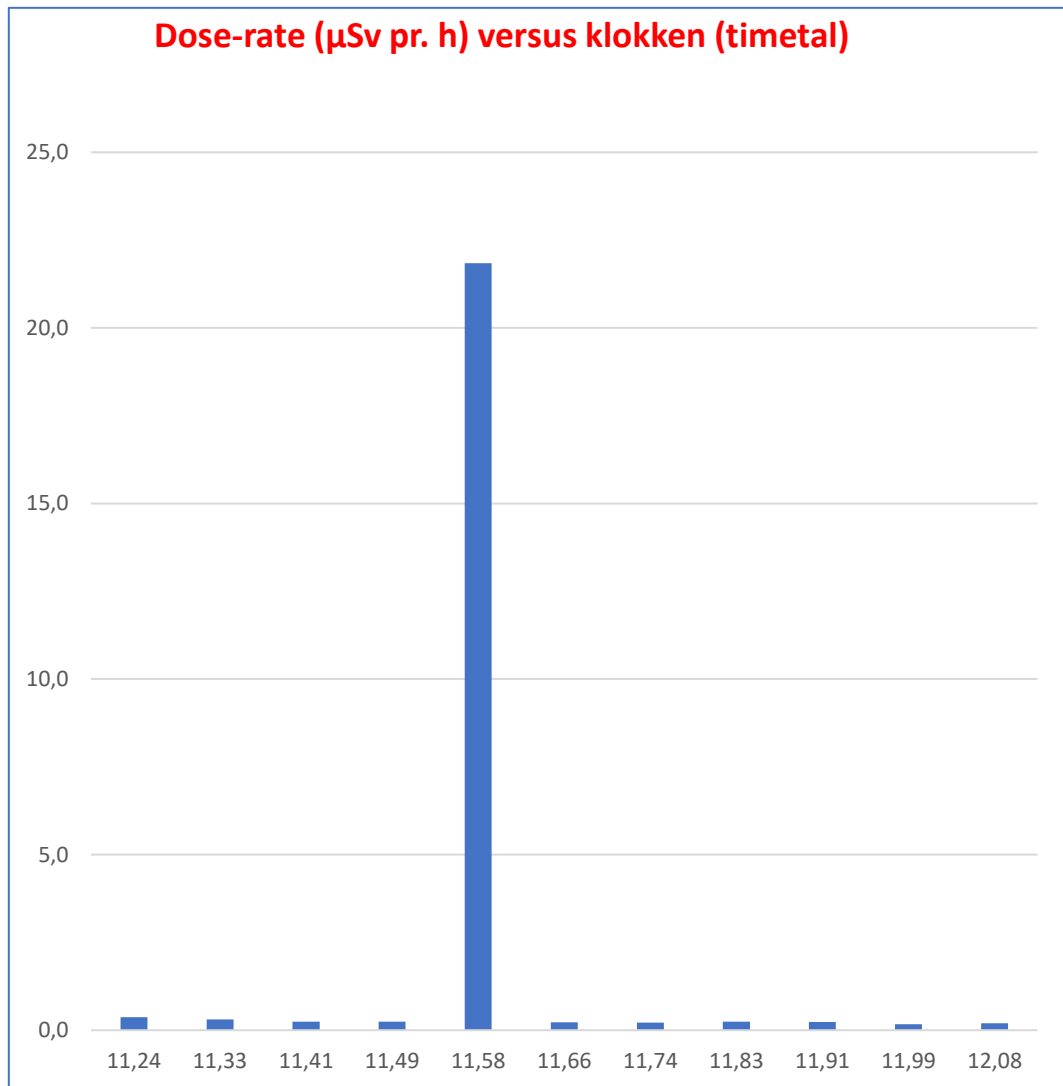

Klokken Dose-rate
time $\mu\text{Sv pr. h}$

Scurity-scan CPH d. 5/12-2021

(radioaktiviteten målet med Gamma-Scout Alert geigertæller)

(tiden er dansk normaltid)

11,24	0,367
11,33	0,307
11,41	0,247
11,49	0,247
11,58	21,840
11,66	0,223
11,74	0,213
11,83	0,243
11,91	0,237
11,99	0,170
12,08	0,197

Grafen viser strålingen ved security-scan af geigertælleren.

Foregik omkring kl. 12.

Radioaktiviteten er målt med 5 minutters interval.