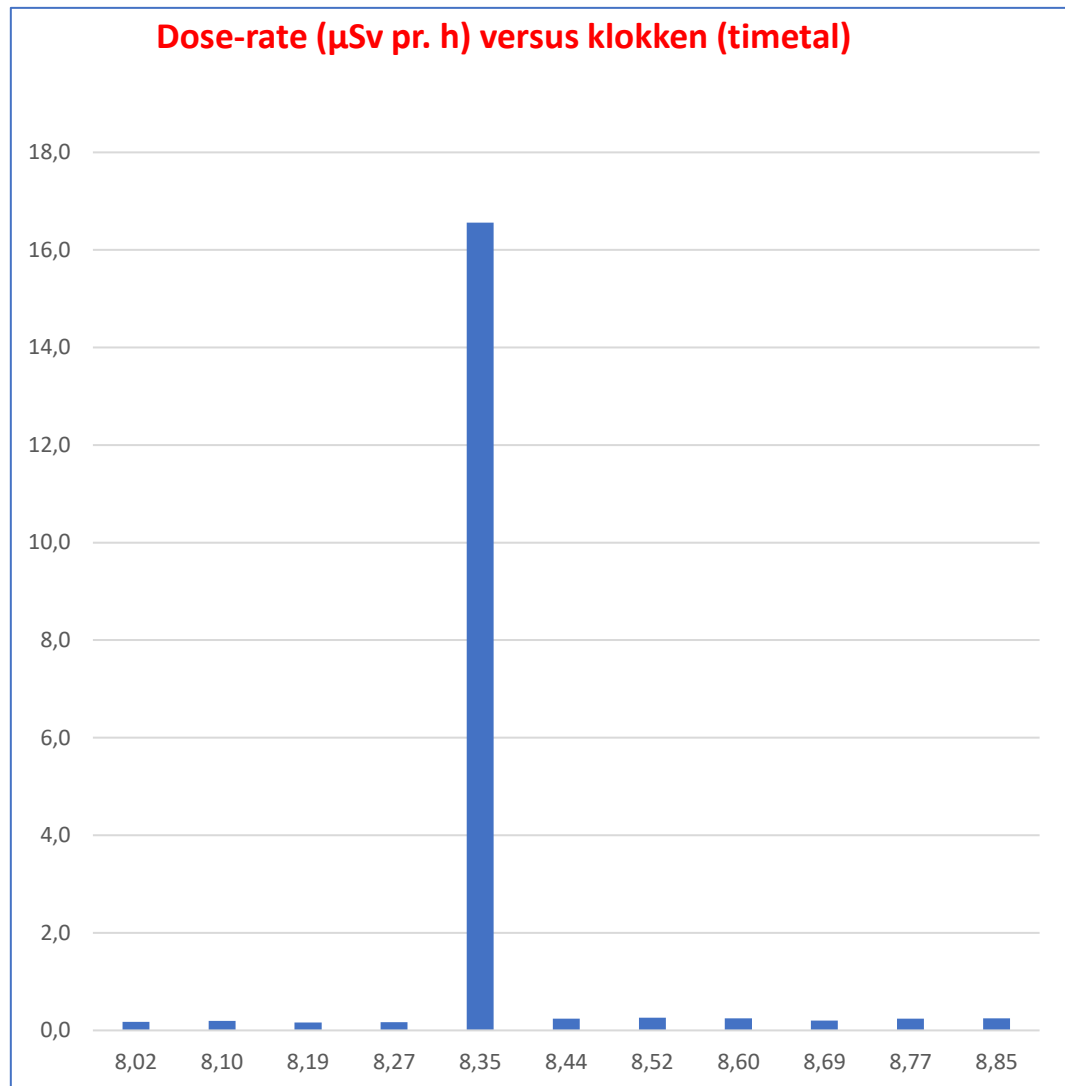

Klokken Dose-rate  
time  $\mu\text{Sv pr. h}$

Security-scan i KEF d. 28/9-2021

(radioaktiviteten målet med Gamma-Scout Alert geigertæller)

(tiden er dansk normaltid)

8,02	0,18
8,10	0,19
8,19	0,16
8,27	0,17
8,35	16,56
8,44	0,24
8,52	0,26
8,60	0,25
8,69	0,20
8,77	0,24
8,85	0,25
8,94	0,19
9,02	0,19

Grafen viser strålingen ved security-scan af geigertælleren.

Foregik mellem kl. 8 og 9.

Radioaktiviteten er målt med 5 minutters interval.