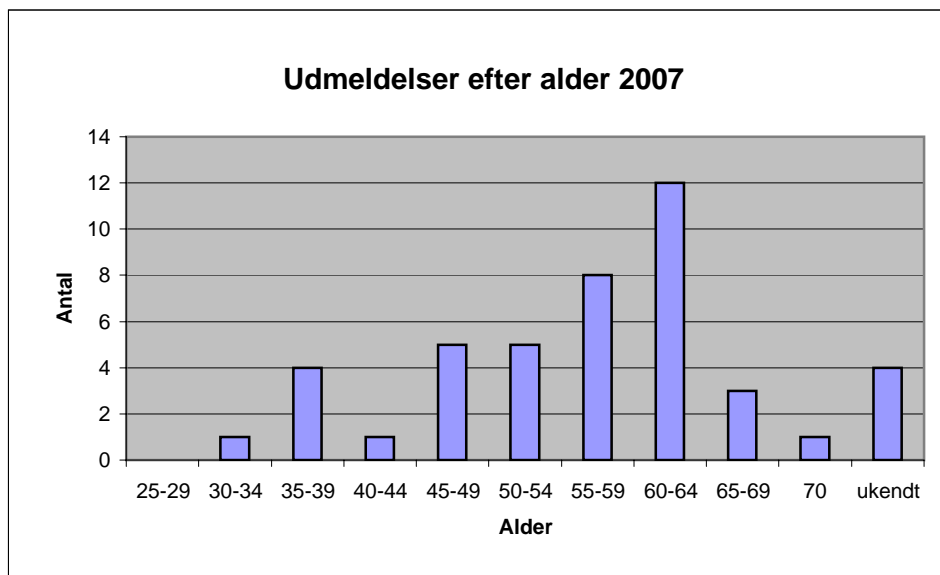

Udmeldelser af Datalærerforeningen

2008

Alder	Antal
25-29	1
30-34	1
35-39	3
40-44	4
45-49	1
50-54	5
55-59	8
60-64	7
65-69	5
70	0
ukendt	0
i alt	35

Type	Antal
dl	17
dv	13
dl+dv	4
andet	1
i alt	35

2007

Alder	Antal
25-29	0
30-34	1
35-39	4
40-44	1
45-49	5
50-54	5
55-59	8
60-64	12
65-69	3
70	1
ukendt	4
i alt	44

2006

Alder	Antal
25-29	0
30-34	0
35-39	1
40-44	2
45-49	1
50-54	1
55-59	9
60-64	6
65-69	5
70	0
ukendt	0
i alt	25

2005

Alder	Antal
25-29	0
30-34	1
35-39	1
40-44	0
45-49	2
50-54	2
55-59	5
60-64	12
65-69	0
70	0
ukendt	1
i alt	24