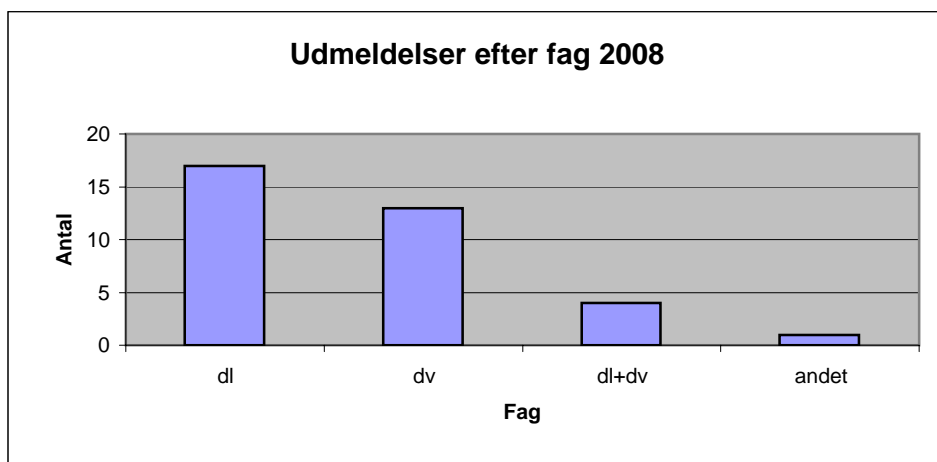

Udmeldelser af Datalærerforeningen

2008

Alder	Antal
25-29	1
30-34	1
35-39	3
40-44	4
45-49	1
50-54	5
55-59	8
60-64	7
65-69	5
70	0
ukendt	0
i alt	35

Type	Antal
dl	17
dv	13
dl+dv	4
andet	1
i alt	35

2007

Alder	Antal
25-29	0
30-34	1
35-39	4
40-44	1
45-49	5
50-54	5
55-59	8
60-64	12
65-69	3
70	1
ukendt	4
i alt	44

2006

Alder	Antal
25-29	0
30-34	0
35-39	1
40-44	2
45-49	1
50-54	1
55-59	9
60-64	6
65-69	5
70	0
ukendt	0
i alt	25

2005

Alder	Antal
25-29	0
30-34	1
35-39	1
40-44	0
45-49	2
50-54	2
55-59	5
60-64	12
65-69	0
70	0
ukendt	1
i alt	24