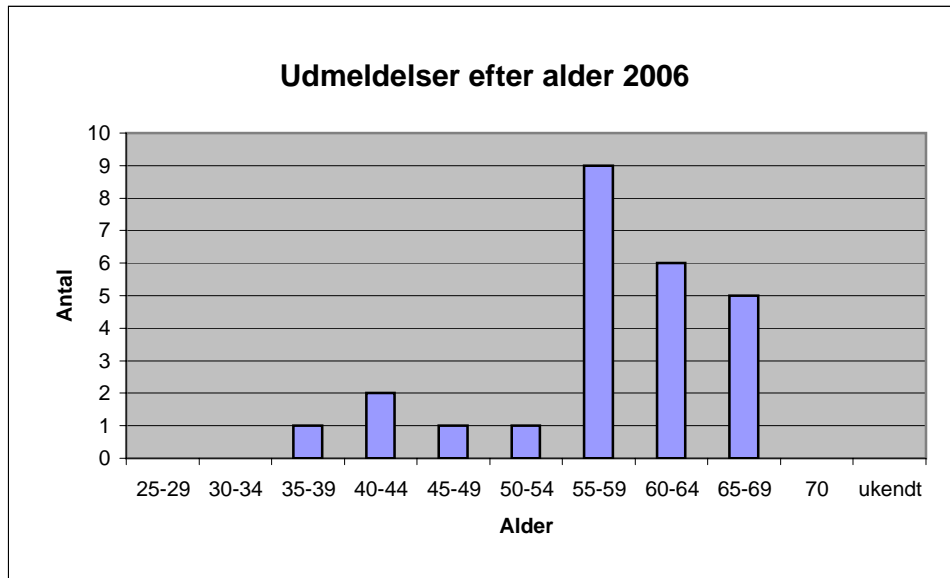

Udmeldelser af Datalærerforeningen

2008

Alder	Antal
25-29	1
30-34	1
35-39	3
40-44	4
45-49	1
50-54	5
55-59	8
60-64	7
65-69	5
70	0
ukendt	0
i alt	35

Type	Antal
dl	17
dv	13
dl+dv	4
andet	1
i alt	35

2007

Alder	Antal
25-29	0
30-34	1
35-39	4
40-44	1
45-49	5
50-54	5
55-59	8
60-64	12
65-69	3
70	1
ukendt	4
i alt	44

2006

Alder	Antal
25-29	0
30-34	0
35-39	1
40-44	2
45-49	1
50-54	1
55-59	9
60-64	6
65-69	5
70	0
ukendt	0
i alt	25

2005

Alder	Antal
25-29	0
30-34	1
35-39	1
40-44	0
45-49	2
50-54	2
55-59	5
60-64	12
65-69	0
70	0
ukendt	1
i alt	24