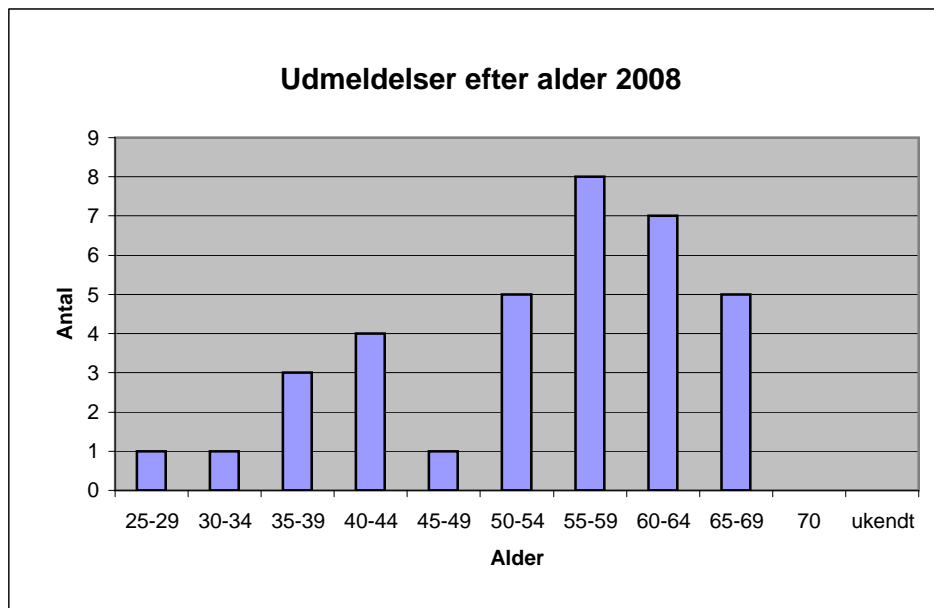

Udmeldelser af Datalærerforeningen

2008

Alder	Antal
25-29	1
30-34	1
35-39	3
40-44	4
45-49	1
50-54	5
55-59	8
60-64	7
65-69	5
70	0
ukendt	0
i alt	35

Type	Antal
dl	17
dv	13
dl+dv	4
andet	1
i alt	35

2007

Alder	Antal
25-29	0
30-34	1
35-39	4
40-44	1
45-49	5
50-54	5
55-59	8
60-64	12
65-69	3
70	1
ukendt	4
i alt	44

2006

Alder	Antal
25-29	0
30-34	0
35-39	1
40-44	2
45-49	1
50-54	1
55-59	9
60-64	6
65-69	5
70	0
ukendt	0
i alt	25

2005

Alder	Antal
25-29	0
30-34	1
35-39	1
40-44	0
45-49	2
50-54	2
55-59	5
60-64	12
65-69	0
70	0
ukendt	1
i alt	24